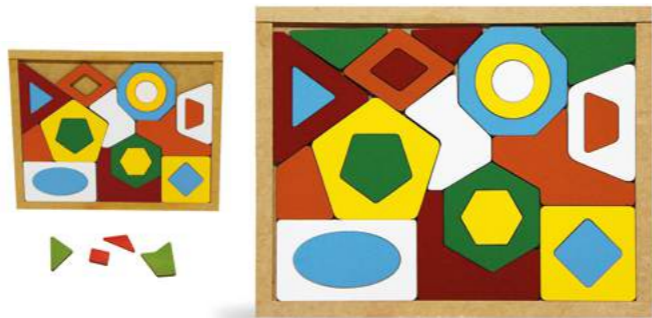

Quebra-cabeça Geométrico

24
peças

IDADE: +4 ANOS
MATERIAL: Base de M.D.F. em baixo relevo medindo 33,5 x 26,5cm
EMBALAGEM: Película de P.V.C. encolhível

CÓD.: 1505