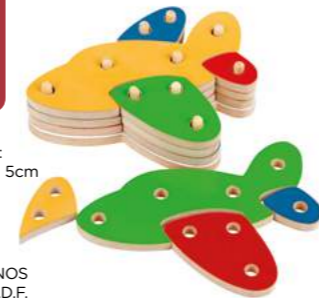

IDADE: +4 anos

MATERIAL: Madeira

EMBALAGEM: Caixa de papel medindo 33 x 17 x 7cm

CÓD.: 1602

Troque e encaixe as cores Avião

01 base + 16 peças

Medida: 18,5 x 14,5 x 5cm

IDADE: +3 ANOS