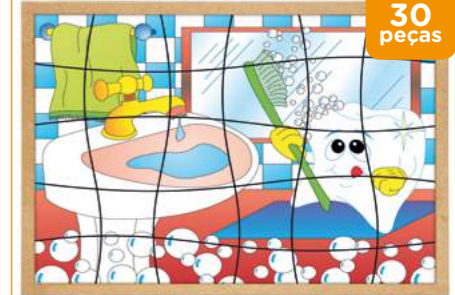

IDADE: +5 ANOS
MATERIAL: M.D.F.
EMBALAGEM: Caixa de madeira medindo 22 x 22 x 4cm

CÓD.: 1307
Quebra-Cabeça Higiene

30 peças