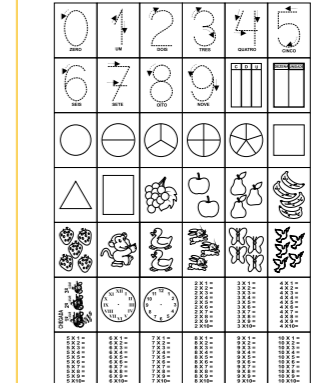

peças medindo: 4 x 4cm
IDADE: +6 ANOS
MATERIAL: Cabo de PVC. revestidos com borracha na parte inferior
EMBALAGEM: Caixa de papel cartão 17 x 29 x 3 cm

CÓD.: 2026 10 unid.
Carimbo psico avaliação expressões faciais