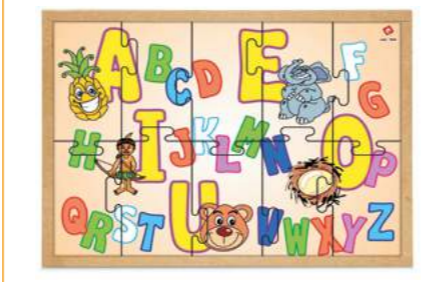

Quebra-Cabeça

CÓD.: 1050
Quebra-Cabeça Silábico frutisílaba

18 peças

formando 6 bases ilustradas de 15 x 12 cm

IDADE: +4 ANOS
MATERIAL: M.D.F.
EMBALAGEM: Caixa de madeira 18 x 15 x 4cm
*Ilustrações (pessêgo, uva, morango, abacaxi, melância)

CÓD.: 1051
Quebra-Cabeça Silábico hortisílaba

18 peças

formando 6 bases ilustradas de 15 x 12 cm

IDADE: +4 ANOS
MATERIAL: M.D.F.
EMBALAGEM: Caixa de madeira 18 x 15 x 4cm
*Ilustrações (beterraba, pimentão, milho, vagem, cenoura e abóbora)

CÓD.: 1052
Quebra-Cabeça Silábico objetosílaba

16 peças

formando 6 bases ilustradas de 15 x 12 cm

IDADE: +4 ANOS
MATERIAL: M.D.F.
EMBALAGEM: Caixa de madeira 18 x 15 x 4 cm
*Ilustrações (alfinete, prato, televisão, relógio, chave e pá)

CÓD.: 1053
Quebra-Cabeça Silábico transílaba

16 peças

formando 6 bases ilustradas de 15 x 12 cm

IDADE: +4 ANOS
MATERIAL: M.D.F.
EMBALAGEM: Caixa de madeira 18 x 15 x 4cm
*Ilustrações (navio, trem, foguete, carro, submarino e avião)

CÓD.: 1054
Quebra-Cabeça Silábico zoosílaba

18 peças

formando 6 bases ilustradas de 15 x 12 cm

IDADE: +4 ANOS
MATERIAL: M.D.F.
EMBALAGEM: Caixa de madeira 18 x 15 x 4 cm
*Ilustrações (gato, pato, elefante, borboleta, cachorro, galinha)

CÓD.: 1643
Quebra-cabeça da alfabetização pequeno

10 peças

IDADE: +4 ANOS
MATERIAL: Base de M.D.F. em baixo relevo 33,5 x 26,5cm
EMBALAGEM: Película de P.V.C. encolhível

CÓD.: 1509
Quebra-Cabeça Bíblico - Arca de Noé

108 peças

Quebra-cabeça montado: 71 x 50cm

IDADE: +4 ANOS
MATERIAL: M.D.F.
EMBALAGEM: Caixa papel cartonado 35 x 25 x 6cm

CÓD.: 1792
Quebra-cabeça Bíblico Domingo de Ramos

8 peças

IDADE: +3 ANOS
MATERIAL: Base de M.D.F. em baixo relevo 33,5 x 26,5cm
EMBALAGEM: Película de P.V.C. encolhível

CÓD.: 1508
Quebra-cabeça Bíblico - Jesus, vida - ressurreição

70 peças