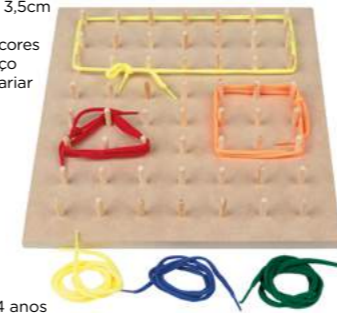

IDADE: +24 meses
MATERIAL: M.D.F. Madeira. P.V.C. e metal
EMBALAGEM: Papelão

Psicomotricidade / Pedagogia

CÓD.: 9801
Geoplano

56 pinos + 06 cadarços

Medida: 31 x 28 x 3,5cm

Obs.: As cores do cadarço podem variar