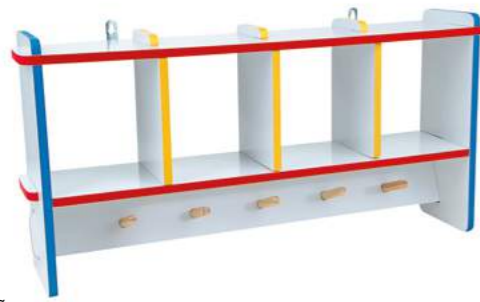

Mobiliários

CÓD.: 1561 Cabideiro com divisórias

04
divisórias
(de 15 x 20 x 15cm)
5 penduradores
de madeira

Medida:
70 x 15 x 35cm

IDADE: Sem restrição
MATERIAL: M.D.F.
EMBALAGEM: Caixa de papelão

CÓD.: 1206 Cabideiro legal

10
suportes fixos de
madeira medindo
4 cm cada

Medida:
102 x 5,5 x 11cm