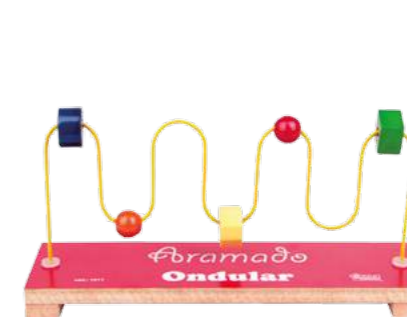

Kit Aramado 6 Itens

06
modelos

Aramado Triangular: 35 x 10 x 24,5cm
Aramado Ondular: 35 x 10 x 15,5cm
Aramado Montanha-Russa: 25 x 25 x 32cm
Aramado espiral: 35 x 10 x 18cm
Aramado entrelaçado: 35 x 10 x 25cm
Aramado acrobático: 35 x 10 x 25cm

IDADE: +3 anos
MATERIAL: M.D.F., madeira e arame
EMBALAGEM: Caixa de papelão

CÓD.: 1916