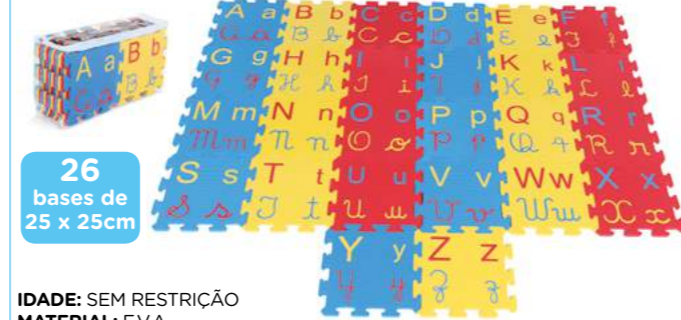

CÓD.: 193 Tapete Alfabetário 4 em 1

26 bases de 25 x 25cm

IDADE: SEM RESTRIÇÃO
MATERIAL: E.V.A.
EMBALAGEM: Sacola de P.V.C. transparente com alça e zíper

Letras em 4 formatos: Maiúsculas e minúsculas em letras de forma e em letras cursivas). Tapete montado mede aprox.: 93 x 142cm + 02 peças