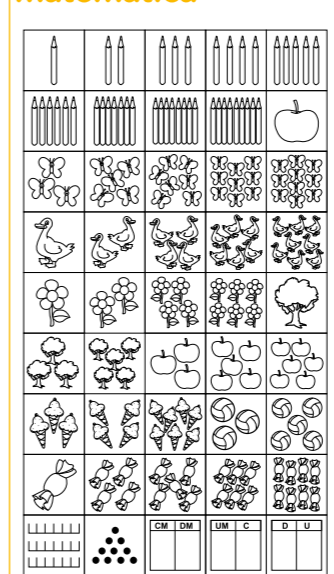

peças medindo: 3 x 3cm
IDADE: +6 ANOS
MATERIAL: Cabo de PVC. revestidos com borracha na parte inferior
EMBALAGEM: Caixa de papel cartão 17 x 29 x 3 cm

CÓD.: 2082 12 unid.
Carimbo form. frases educ. ambiental

peças medindo: 3,5 x 4,5cm
IDADE: +6 ANOS
MATERIAL: Cabo de PVC. revestidos com borracha na parte inferior
EMBALAGEM: Caixa de papel cartão 17 x 29 x 3 cm

CÓD.: 2031 42 unid.
Carimbo pedag. de matemática