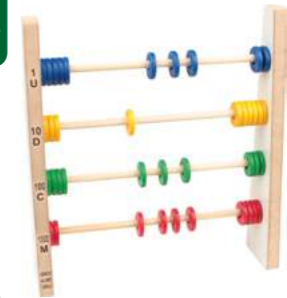

Ábaco aluno - Argolas de plástico

40
argolinhas de PVC. rígido

Medida:
30 x 7 x 28 cm

04 varetas

IDADE: +4 ANOS
MATERIAL: M.D.F., plástico e madeira
EMBALAGEM: Película de PVC. encolhível.