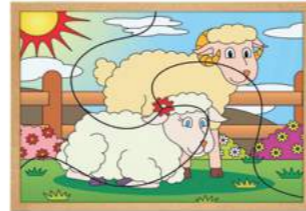

Quebra-Cabeça

CÓD.: 1244
Quebra-Cabeça casal Gatos

6 peças

IDADE: +3 ANOS
MATERIAL: Base de M.D.F. em baixo relevo 33,5 x 26,5cm
EMBALAGEM: Película de P.V.C. encolhível

CÓD.: 1245
Quebra-Cabeça casal Cachorros

10 peças

IDADE: +3 ANOS
MATERIAL: Base de M.D.F. em baixo relevo 33,5 x 26,5cm
EMBALAGEM: Película de P.V.C. encolhível

CÓD.: 1246
Quebra-Cabeça casal Ovelhas

3 peças

IDADE: +3 ANOS
MATERIAL: Base de M.D.F. em baixo relevo 33,5 x 26,5cm
EMBALAGEM: Película de P.V.C. encolhível

CÓD.: 1278
Quebra-Cabeça casal Sapos

12 peças

IDADE: +3 ANOS
MATERIAL: Base de M.D.F. em baixo relevo 33,5 x 26,5cm
EMBALAGEM: Película de P.V.C. encolhível

CÓD.: 1280
Quebra-Cabeça casal Elefantes

4 peças

IDADE: +3 ANOS
MATERIAL: Base de M.D.F. em baixo relevo 33,5 x 26,5cm
EMBALAGEM: Película de P.V.C. encolhível

CÓD.: 1281
Quebra-Cabeça casal Peixes

7 peças

IDADE: +3 ANOS
MATERIAL: Base de M.D.F. em baixo relevo 33,5 x 26,5cm
EMBALAGEM: Película de P.V.C. encolhível

CÓD.: 1282
Quebra-Cabeça casal Tartarugas

7 peças

IDADE: +3 ANOS
MATERIAL: Base de M.D.F. em baixo relevo 33,5 x 26,5cm
EMBALAGEM: Película de P.V.C. encolhível

CÓD.: 1283
Quebra-Cabeça casal Ursos

9 peças

IDADE: +3 ANOS
MATERIAL: Base de M.D.F. em baixo relevo 33,5 x 26,5cm
EMBALAGEM: Película de P.V.C. encolhível

CÓD.: 1287
Quebra-Cabeça casal Ratos

12 peças

IDADE: +3 ANOS
MATERIAL: Base de M.D.F. em baixo relevo 33,5 x 26,5cm
EMBALAGEM: Película de P.V.C. encolhível

CÓD.: 1288
Quebra-Cabeça casal Patos

8 peças

IDADE: +3 ANOS
MATERIAL: Base de M.D.F. em baixo relevo 33,5 x 26,5cm
EMBALAGEM: Película de P.V.C. encolhível

CÓD.: 1013
Quebra-cabeça casal Kit com 10

10 bases