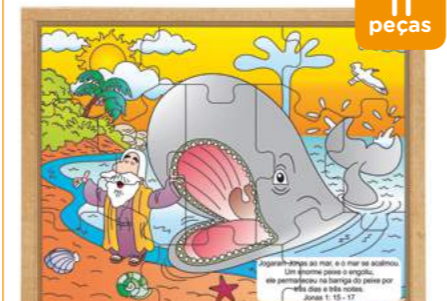

CÓD.: 1793
Quebra-cabeça Bíblico Jonas e a Baleia

11 peças