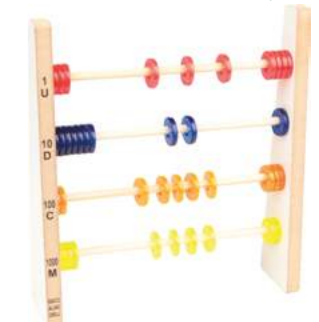

Medida:
30 x 7 x 11cm

05 varetas fixas na base

IDADE: +4 ANOS
MATERIAL: M.D.F. plástico translúcido e madeira
EMBALAGEM: Película de PVC. encolhível.

CÓD.: 1931

Ábaco aluno translúcido de plástico

40
argolinhas de PVC. rígido translúcido

Medida:
30 x 7 x 28 cm

04 varetas fixas na base

IDADE: +4 ANOS
MATERIAL: M.D.F. plástico translúcido e madeira
EMBALAGEM: Película de PVC. encolhível.

CÓD.: 105710

Ábaco aberto argolas de M.D.F.

50
argolinhas de M.D.F.