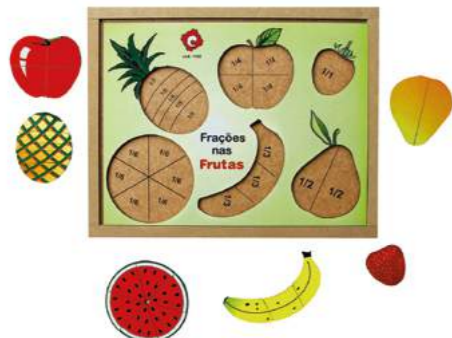

CÓD.: 1626
Régua de frações

85
peças

IDADE: +5 ANOS
MATERIAL: M.D.F.
EMBALAGEM: Caixa de madeira medindo 30 x 16 x 5cm

CÓD.: 1552
Fracções nas frutas

21
Peças +
uma base

Medida:
33,5 x 26,5cm

IDADE: +5 ANOS
MATERIAL: M.D.F.
EMBALAGEM: Película de P.V.C. encolhível.