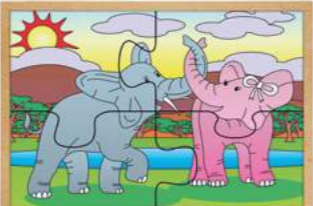

CÓD.: 1278
Quebra-Cabeça casal Sapos

12 peças

IDADE: +3 ANOS
MATERIAL: Base de M.D.F. em baixo relevo 33,5 x 26,5cm
EMBALAGEM: Película de P.V.C. encolhível

CÓD.: 1280
Quebra-Cabeça casal Elefantes

4 peças