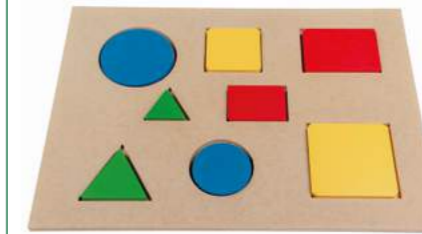

IDADE: +12 meses
MATERIAL: M.D.F.
EMBALAGEM: Película de PVC. encolhível