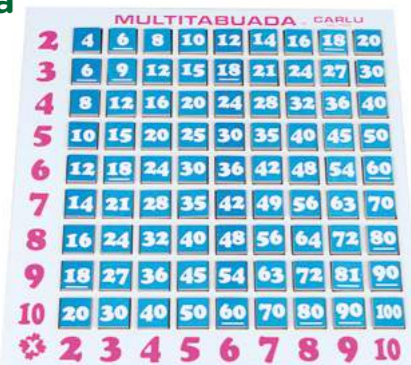

IDADE: +5 ANOS
MATERIAL: M.D.F.
EMBALAGEM: Película de P.V.C. encolhível.

CÓD.: 0355
Varal da tabuada

09
painéis

Tabuada
02 ao 10

Medida:
35 x 60cm