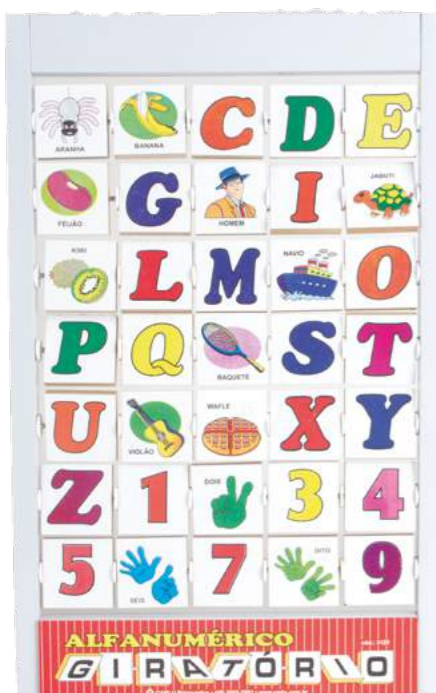

CÓD.: 3120 Alfanumérico Giratório

35 quadradinhos

Quadradinho mede 6 x 6cm.
Medida montado (base+pés): 36,5 x 15 x 57cm.

IDADE: +4 ANOS
MATERIAL: M.D.F.
EMBALAGEM: Película de P.V.C. encolhível