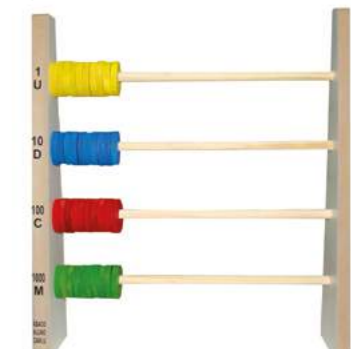

Ábaco aluno argolas de M.D.F.

40
argolinhas de M.D.F.

Medida:
30 x 7 x 28 cm

04 varetas fixas na base

IDADE: +4 ANOS
MATERIAL: M.D.F. e madeira
EMBALAGEM: Película de PVC. encolhível.