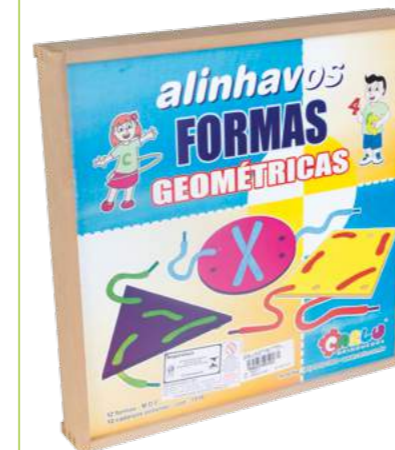

IDADE: +4 anos
MATERIAL: M.D.F. madeira e cadarços de poliéster
EMBALAGEM: Caixa de madeira com 30 x 30 x 4cm