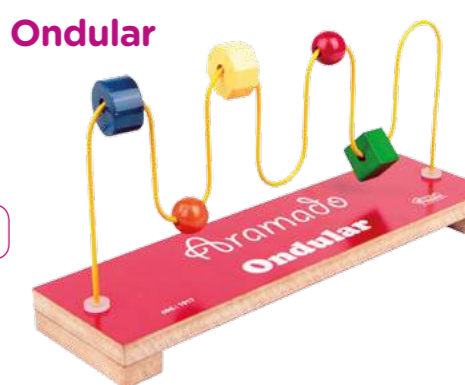

Aramado Ondular

01
circuito
05
peças

Medida do produto:
35 x 10 x 15,5cm

IDADE: +3 anos
MATERIAL: M.D.F., madeira e arame
EMBALAGEM: Caixa de papel 35,5 x 10,5 x 25cm.

CÓD.: 1918