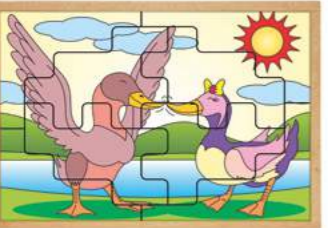

Quebra-Cabeça

CÓD.: 1244
Quebra-Cabeça casal Gatos

6 peças

IDADE: +3 ANOS
MATERIAL: Base de M.D.F. em baixo relevo 33,5 x 26,5cm
EMBALAGEM: Película de P.V.C. encolhível

CÓD.: 1245
Quebra-Cabeça casal Cachorros

10 peças

IDADE: +3 ANOS
MATERIAL: Base de M.D.F. em baixo relevo 33,5 x 26,5cm
EMBALAGEM: Película de P.V.C. encolhível

CÓD.: 1246
Quebra-Cabeça casal Ovelhas

3 peças

IDADE: +3 ANOS
MATERIAL: Base de M.D.F. em baixo relevo 33,5 x 26,5cm
EMBALAGEM: Película de P.V.C. encolhível

CÓD.: 1278
Quebra-Cabeça casal Sapos

12 peças

IDADE: +3 ANOS
MATERIAL: Base de M.D.F. em baixo relevo 33,5 x 26,5cm
EMBALAGEM: Película de P.V.C. encolhível

CÓD.: 1280
Quebra-Cabeça casal Elefantes

4 peças

IDADE: +3 ANOS
MATERIAL: Base de M.D.F. em baixo relevo 33,5 x 26,5cm
EMBALAGEM: Película de P.V.C. encolhível

CÓD.: 1281
Quebra-Cabeça casal Peixes

7 peças

IDADE: +3 ANOS
MATERIAL: Base de M.D.F. em baixo relevo 33,5 x 26,5cm
EMBALAGEM: Película de P.V.C. encolhível

CÓD.: 1282
Quebra-Cabeça casal Tartarugas

7 peças

IDADE: +3 ANOS
MATERIAL: Base de M.D.F. em baixo relevo 33,5 x 26,5cm
EMBALAGEM: Película de P.V.C. encolhível

CÓD.: 1283
Quebra-Cabeça casal Ursos

9 peças

IDADE: +3 ANOS
MATERIAL: Base de M.D.F. em baixo relevo 33,5 x 26,5cm
EMBALAGEM: Película de P.V.C. encolhível

CÓD.: 1287
Quebra-Cabeça casal Ratos

12 peças

IDADE: +3 ANOS
MATERIAL: Base de M.D.F. em baixo relevo 33,5 x 26,5cm
EMBALAGEM: Película de P.V.C. encolhível

CÓD.: 1288
Quebra-Cabeça casal Patos

8 peças

IDADE: +3 ANOS
MATERIAL: Base de M.D.F. em baixo relevo 33,5 x 26,5cm
EMBALAGEM: Película de P.V.C. encolhível

CÓD.: 1013
Quebra-cabeça casal Kit com 10

10 bases