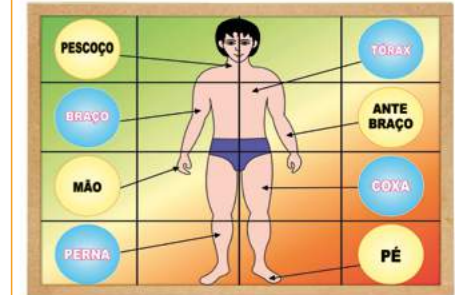

IDADE: +3 ANOS
MATERIAL: Base de M.D.F. em baixo relevo 33,5 x 26,5cm
EMBALAGEM: Película de P.V.C. encolhível

CÓD.: 1190
Quebra-Cabeça Corpo humano

16 peças