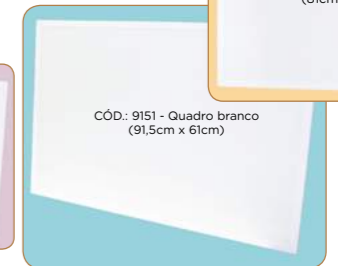

Quadros branco

Bordas em alumínio pintado de branco.
Obs: recomenda-se utilizar pincel para quadro branco

CÓD.: 9149 - Quadro branco (61,5cm x 48,5cm)

CÓD.: 9151 - Quadro branco (91,5cm x 61cm)

CÓD.: 9150 - Quadro branco (81cm x 61cm)