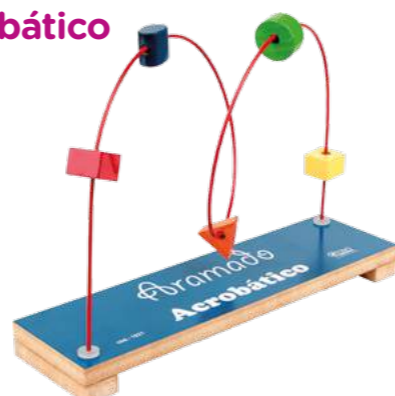

IDADE: +3 anos
MATERIAL: M.D.F., madeira e arame
EMBALAGEM: Caixa de papel 35,5 x 10,5 x 25cm.

Aramados

CÓD.: 1920

Aramado Entrelaçado

03
circuitos
11
peças

Medida do produto:
35 x 10 x 25cm

IDADE: +3 anos
MATERIAL: M.D.F., madeira e arame
EMBALAGEM: Caixa de papel 35,5 x 10,5 x 25cm

CÓD.: 1921

Aramado Acrobático

01
circuito
05
peças

Medida do produto:
35 x 10 x 17,5cm

IDADE: +3 anos
MATERIAL: M.D.F., madeira e arame
EMBALAGEM: Caixa de papel 35,5 x 10,5 x 25cm.

CÓD.: 3115

Aramado Avião