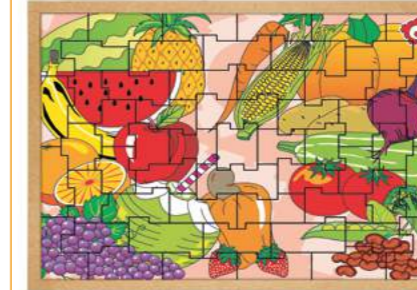

CÓD.: 1191
Quebra-Cabeça Alimentos

20 peças

IDADE: +3 ANOS
MATERIAL: Base de M.D.F. em baixo relevo 33,5 x 26,5 cm
EMBALAGEM: Película de P.V.C. encolhível

CÓD.: 1300
Quebra-Cabeça Frutas e legumes

55 peças