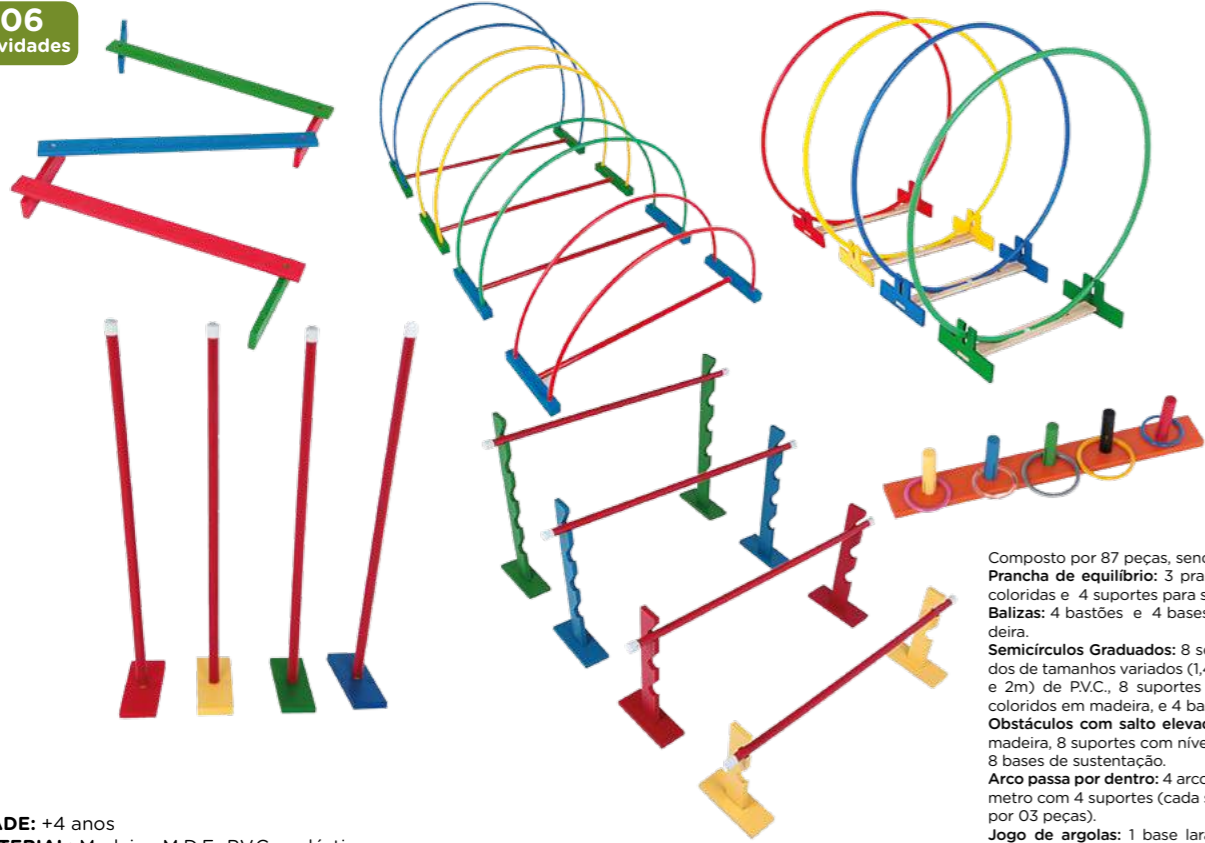

Linha Movimento

CÓD.: 1128

Linha movimento 1 físico integral

06
atividades

Composto por 87 peças, sendo:
Prancha de equilíbrio: 3 pranchas de madeira coloridas e 4 suportes para sustentação.
Balizes: 4 bastões e 4 bases coloridas de madeira.
Semicírculos Graduados: 8 semicírculos coloridos de tamanhos variados (1,40m, 1,60m, 1,80m e 2m) de PVC., 8 suportes para sustentação coloridos em madeira, e 4 bastões de madeira.
Obstáculos com salto elevados: 4 bastões de madeira, 8 suportes com níveis de graduação e 8 bases de sustentação.
Arco passa por dentro: 4 arcos de 70cm de diâmetro com 4 suportes (cada suporte composto por 03 peças).
Jogo de argolas: 1 base laranja com 5 pinos coloridos removíveis e 10 argolas coloridas de plástico resistente.