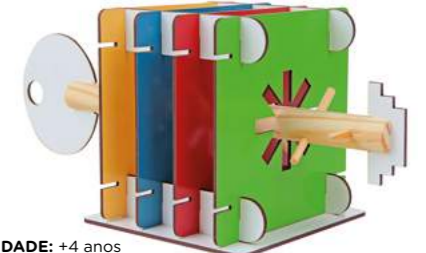

IDADE: +5 anos

MATERIAL: M.D.F.

EMBALAGEM: Caixa de papel medindo 17 x 17,5 x 7,5cm

CÓD.: 1496

Chave motora

10 peças

01 chave medindo aproximadamente 37 x 10cm. Cadeado: 4 peças 15 x 15cm, vazadas formando o segredo do cadeado e 1 base de sustentação de 15 x 15,5cm e 4 travas de 15 x 3cm, pintada com tinta ultravioleta atóxica. Medida chave + segredo montado: 15 x 37 x 15,5cm