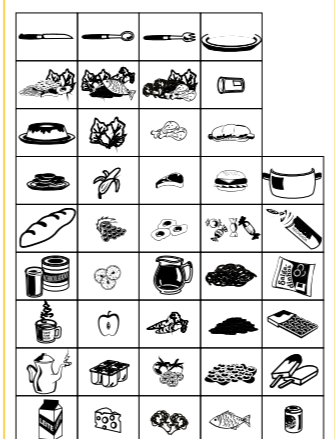

peças medindo: 3,5 x 4,5cm
IDADE: +6 ANOS
MATERIAL: Cabo de PVC. revestidos com borracha na parte inferior
EMBALAGEM: Caixa de papel cartão 17 x 29 x 3 cm

CÓD.: 2006 10 unid.
Carimbo psico avaliação coração