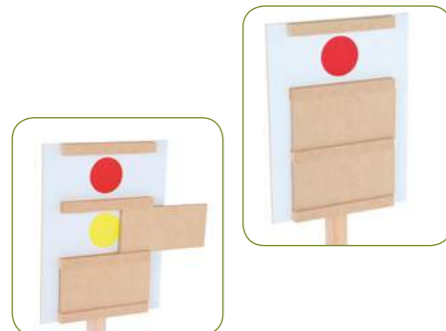

IDADE: sem restrição
MATERIAL: Madeira e M.D.F.
EMBALAGEM: Caixa de papelão