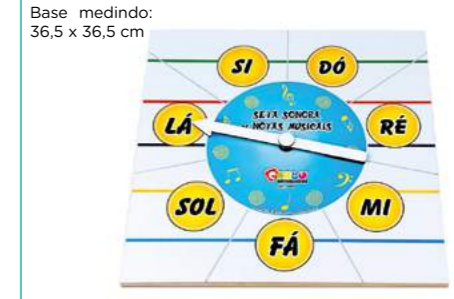

IDADE: +3 anos
MATERIAL: M.D.F.
EMBALAGEM: Película de PVC. encolhível.