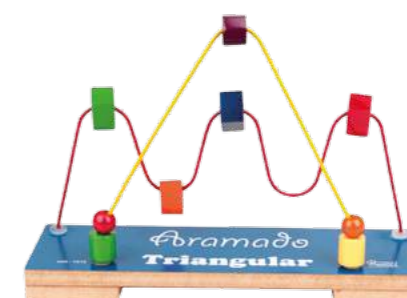

Kit Aramado 6 Itens

06
modelos

Aramado Triangular: 35 x 10 x 24,5cm
Aramado Ondular: 35 x 10 x 15,5cm
Aramado Montanha-Russa: 25 x 25 x 32cm
Aramado espiral: 35 x 10 x 18cm
Aramado entrelaçado: 35 x 10 x 25cm
Aramado acrobático: 35 x 10 x 25cm

IDADE: +3 anos
MATERIAL: M.D.F., madeira e arame
EMBALAGEM: Caixa de papelão

CÓD.: 1916