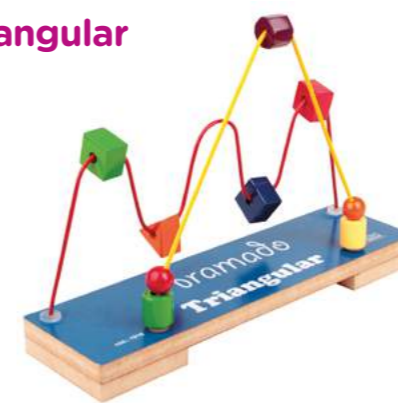

Aramados

CÓD.: 1915

Kit Aramado 6 Itens

06
modelos

Aramado Triangular: 35 x 10 x 24,5cm
Aramado Ondular: 35 x 10 x 15,5cm
Aramado Montanha-Russa: 25 x 25 x 32cm
Aramado espiral: 35 x 10 x 18cm
Aramado entrelaçado: 35 x 10 x 25cm
Aramado acrobático: 35 x 10 x 25cm

IDADE: +3 anos
MATERIAL: M.D.F., madeira e arame
EMBALAGEM: Caixa de papelão

CÓD.: 1916

Aramado Triangular

02
circuitos
09
peças

Medida do produto:
35 x 10 x 24,5cm

IDADE: +3 anos
MATERIAL: M.D.F., madeira e arame
EMBALAGEM: Caixa de papel 35,5 x 10,5 x 25cm.