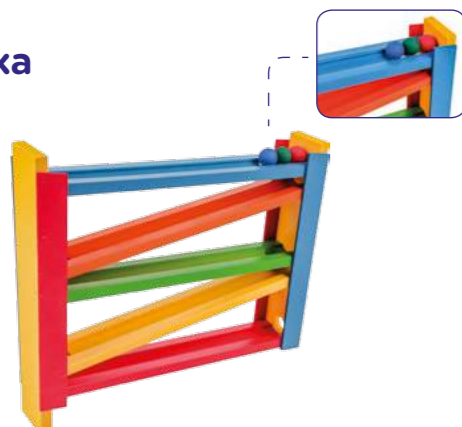

kit com
20
jogos

IDADE: +6 anos
MATERIAL: M.D.F.
EMBALAGEM: Maleta de M.D.F. com alças de sisal nas laterais e 1 tranca cadeado medindo 40 x 33 x 9,5cm

CÓD.: 1170
Multi race

09
peças

Sendo 01 base (pistas) medindo 50 x 15 x 57cm e 08 peças geométricas (círculo, triângulo, retângulo)

IDADE: +3 anos
MATERIAL: M.D.F.
EMBALAGEM: Caixa de M.D.F. medindo 43 x 33 x 7,5cm.

CÓD.: 1172
Corrida fixa

05
rampas
+
03
bolinhas coloridas

medida:
35 x 5,5 x 30cm

IDADE: +5 ANOS
MATERIAL: M.D.F.
EMBALAGEM: Película de P.V.C. encolhível.