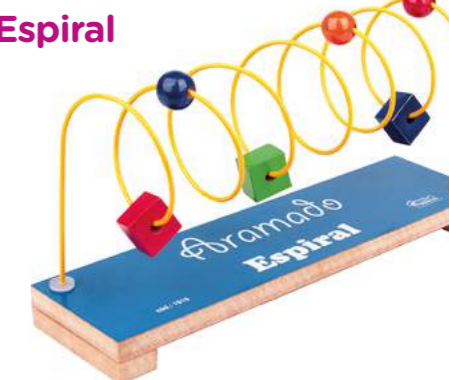

03
circuitos
14
peças

Medida do produto:
25 x 25 x 31,5cm

IDADE: +3 anos
MATERIAL: M.D.F., madeira e arame
EMBALAGEM: Caixa de papel 25,5 x 25,5 x 32,5 cm.

CÓD.: 1919

Aramado Espiral

01
circuito
06
peças

Medida do produto:
35 x 10 x 17,5cm

IDADE: +3 anos
MATERIAL: M.D.F., madeira e arame
EMBALAGEM: Caixa de papel 35,5 x 10,5 x 25cm.

Aramados

CÓD.: 1920

Aramado Entrelaçado

03
circuitos
11
peças

Medida do produto:
35 x 10 x 25cm

IDADE: +3 anos
MATERIAL: M.D.F., madeira e arame
EMBALAGEM: Caixa de papel 35,5 x 10,5 x 25cm