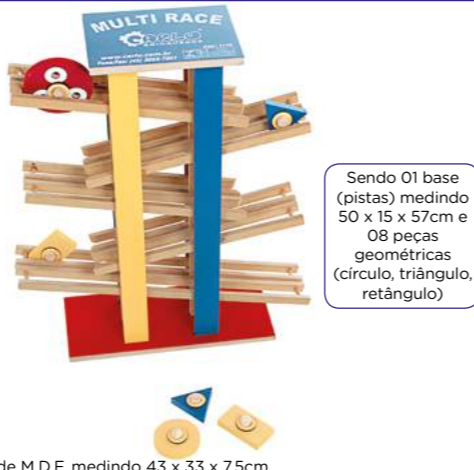

Sendo 01 base (pistas) medindo 50 x 15 x 57cm e 08 peças geométricas (círculo, triângulo, retângulo)

IDADE: +3 anos
MATERIAL: M.D.F.
EMBALAGEM: Caixa de M.D.F. medindo 43 x 33 x 7,5cm.

CÓD.: 1172
Corrida fixa

05
rampas
+
03
bolinhas coloridas

medida:
35 x 5,5 x 30cm