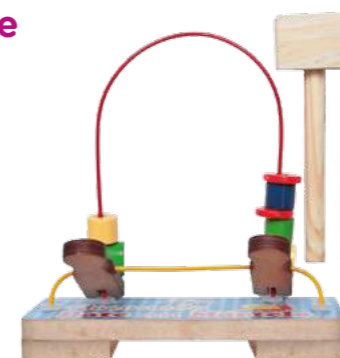

03
circuitos
15
peças

Medida do produto:
17 x 13 x 14,5cm

IDADE: +24 meses
MATERIAL: M.D.F., madeira e arame
EMBALAGEM: Caixa de papel 18 x 13,5 x 15,5cm

CÓD.: 1926

Aramado Bate com Martelo

1
circuito
7
peças

Medida do produto:
22,5 x 10 x 23cm

Acompanha um martelo
de madeira de 18cm

IDADE: +18 meses
MATERIAL: M.D.F., madeira e arame
EMBALAGEM: Película de P.V.C. encolhível.

CÓD.: 1929

Aramado Borboleta

03
circuitos
19
peças