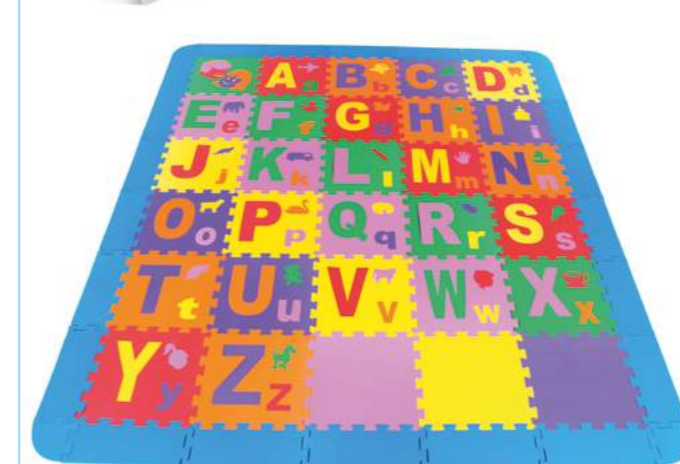

Tapetes e Tatames

CÓD.: 347 Super tapete Alfabeto com bordas

IDADE: SEM RESTRIÇÃO
MATERIAL: E.V.A.
EMBALAGEM: Sacola de P.V.C. transparente com alça e zíper

27 bases vazadas (para encaixe das letras maiúscula/minúscula e das figuras), 03 bases lisas e não vazadas e 01 base (com rostinho de menino e menina), 22 bordas e 04 cantos. Tapete montado mede aprox.: 166 x 196cm

30 bases de 31 x 31cm