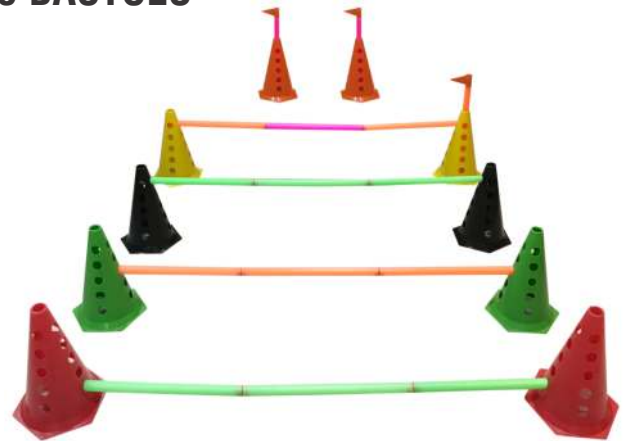

Mínimo
6 PARES
por cor

ACESSÓRIOS

8333

KIT BARREIRAS C/ 10 CONES 24cm E 5 BASTÕES

Emb: Kit
Tam: Único

⊗ 000 Única
(sortidas)

1222

KIT BARREIRA C/ CONES PEQUENOS 24cm