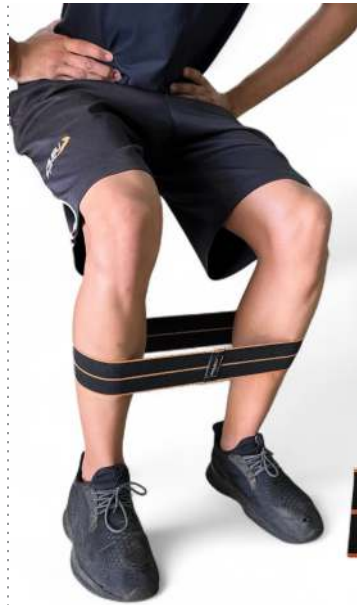

KIT 6 MINI BANDS SCALIBU

Emb: Kit • Tam: Único (28x6cm)
 (X) 000 Única

- 6x**
8041 - Leve
- 6x**
8042 - Médio
- 6x**
8043 - Forte

2150

KIT MINI BANDS SCALIBU VIP 3 NÍVEIS

Emb: Kit
 Tam: Único (28x6cm)
 (X) 000 Única