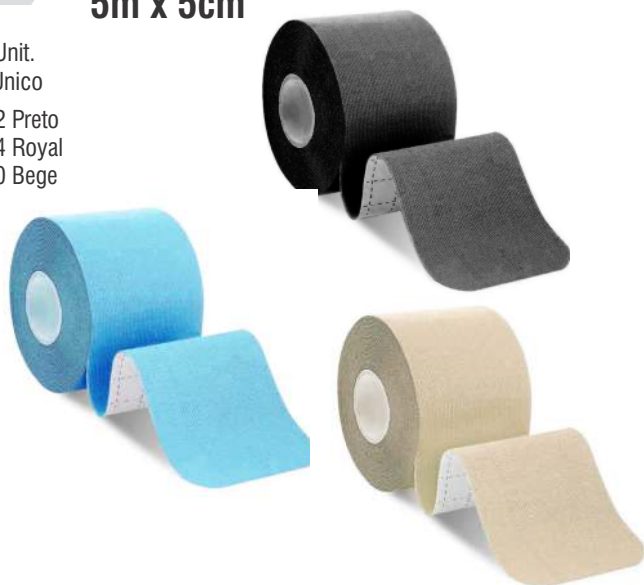

FITA KINÉSIO BANDAGEM 5m x 5cm

Emb: Unit.
Tam: Único

● 002 Preto
● 004 Royal
● 320 Bege