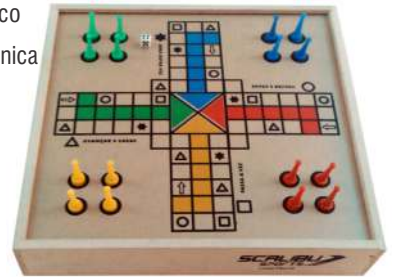

2024 JOGO LUDO / TRILHA PRO C/ ESTOJO

Emb: Unit.
Tam: Único
⊗ 000 Única