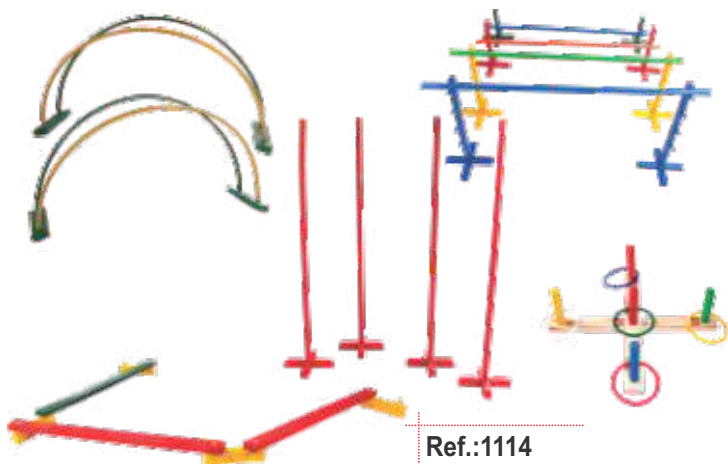

Ref.:1114
Linha Movimento 1
63 peças