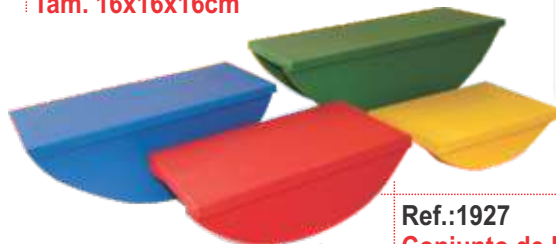

Ref.:1925
Conjunto Passa a argola
com 3 peças

Ref.:1927
Conjunto de Rampas
com 4 peças

LANÇAMENTO

LANÇAMENTO