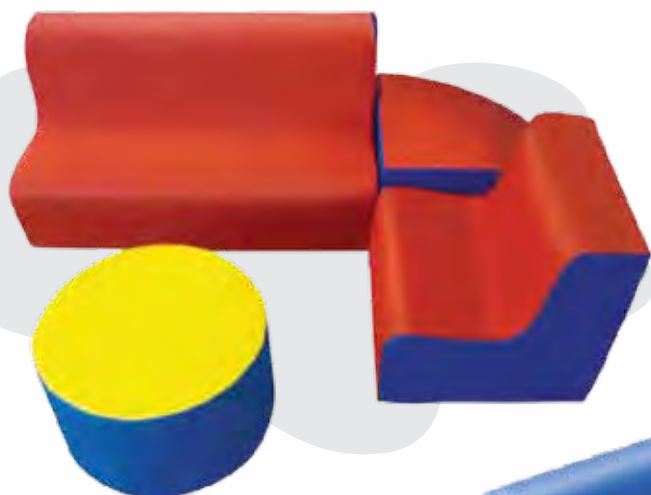

## Cercadinho Espumado Baby - 7 pçs

Confeccionado em espuma de alta densidade e revestido em bagum de alta qualidade. Medindo: 177x155x20cm.

54

## Cercadinho com Escada 8 pçs

Confeccionado em espuma de alta densidade e revestido em bagum de alta qualidade. Medindo: 277x189x40cm.

55

## Cantinho da Leitura 4 pçs

Confeccionado em espuma de alta densidade e revestido em bagum de alta qualidade. Medindo: Mesa Semi Circular - 50x50x30cm, Mesa Circular - 50x50x30cm, Poltrona - 60x50x50cm, Sofá - 100x50x50cm.