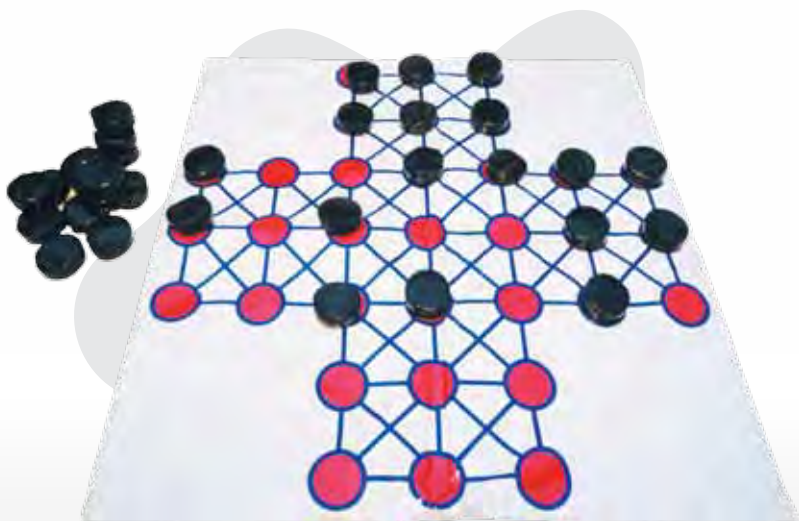

24 Jogo Resta 1

Jogo de Resta 1 Gigante confeccionado em espuma e bagum, com impressão digital, medindo 1,20mx1,20mx5mm. Embalado em sacola de plástico com zíper.