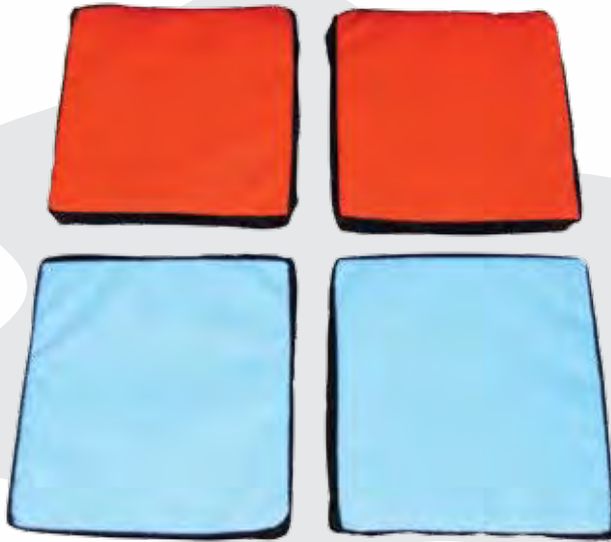

Dominós e Memórias

12

Dominó Gigante Tradicional

Dominó Gigante Tradicional confeccionado em espuma e bagum com impressão digital, medindo 30x20x3cm, contendo 28 peças. Embalado em sacola plástica com zíper e alça.