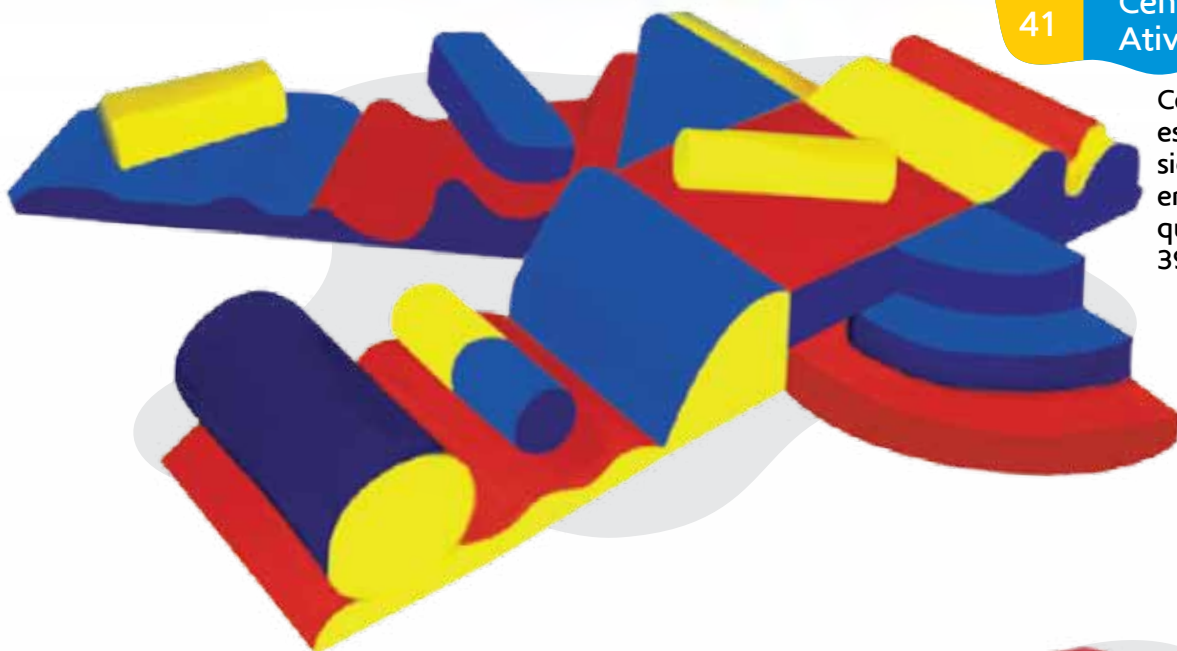

Espumados

41

Centro de Atividades 22 pçs

Confeccionado em espuma de alta densidade e revestido em bagum de alta qualidade. Medindo: 390x220x30cm.