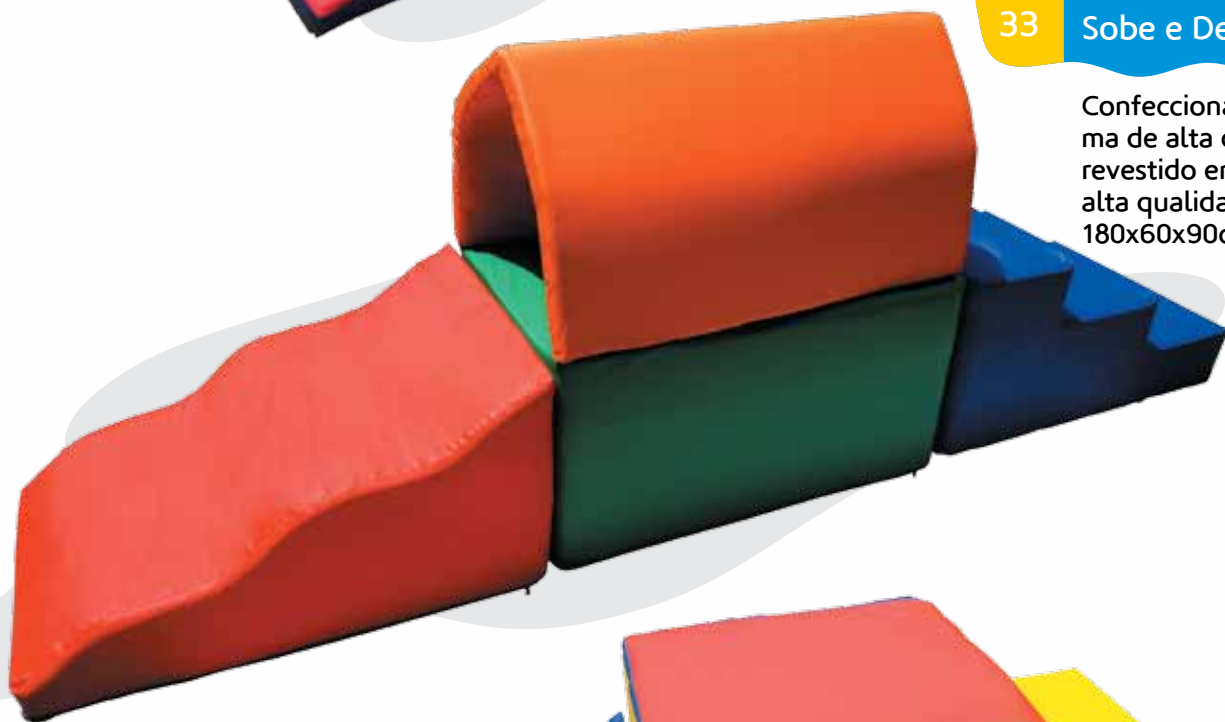

Sobe e Desce Túnel

Confeccionado em espuma de alta densidade e revestido em bagum de alta qualidade. Medindo: 180x60x90cm.