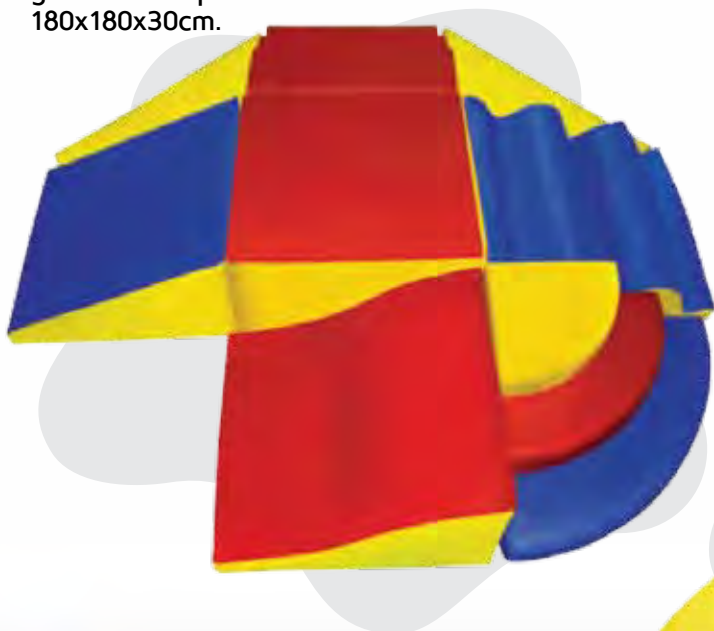

Conjunto Alternativo 10 pçs

Confeccionado em espuma de alta densidade e revestido em bagum de alta qualidade. Medindo: 180x180x30cm.