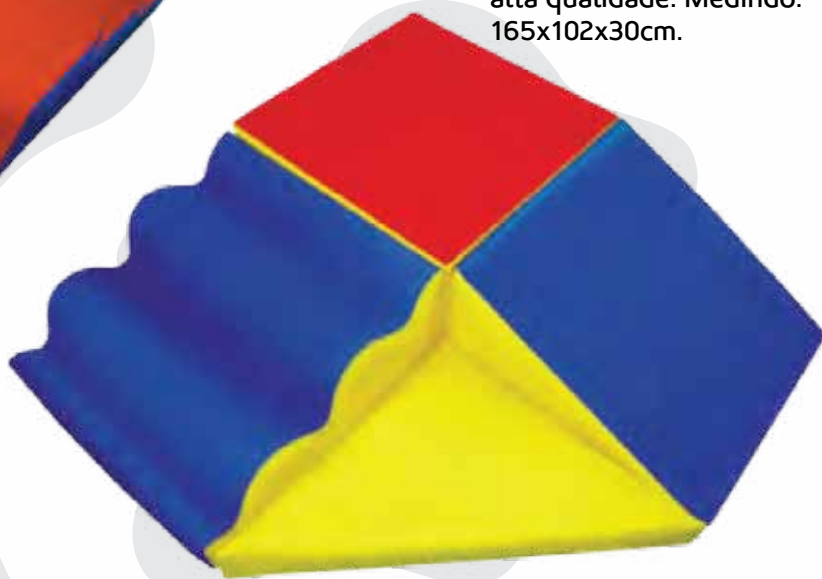

Conjunto Infantil Rampa e Escada 4 pçs

Confeccionado em espuma de alta densidade e revestido em bagum de alta qualidade. Medindo: 165x102x30cm.