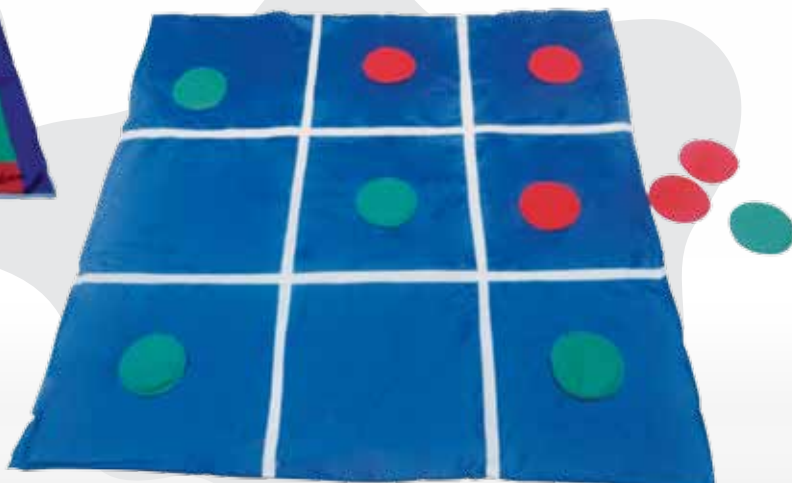

21 Jogo da Velha

Jogo da Velha Gigante confeccionado em espuma e bagum, medindo 1,20mx1,20mx5mm. Embalado em sacola de plástico com zíper.