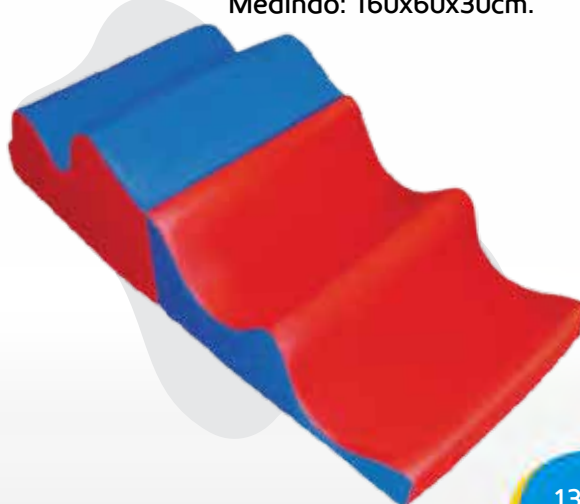

43

Centro de Atividades 10 pçs

Confeccionado em espuma de alta densidade e revestido em bagum de alta qualidade. Medindo: 180x180x30cm.

44

Conj. Dupla Onda 2 pçs

Confeccionado em espuma de alta densidade e revestido em bagum de alta qualidade. Medindo: 160x60x30cm.