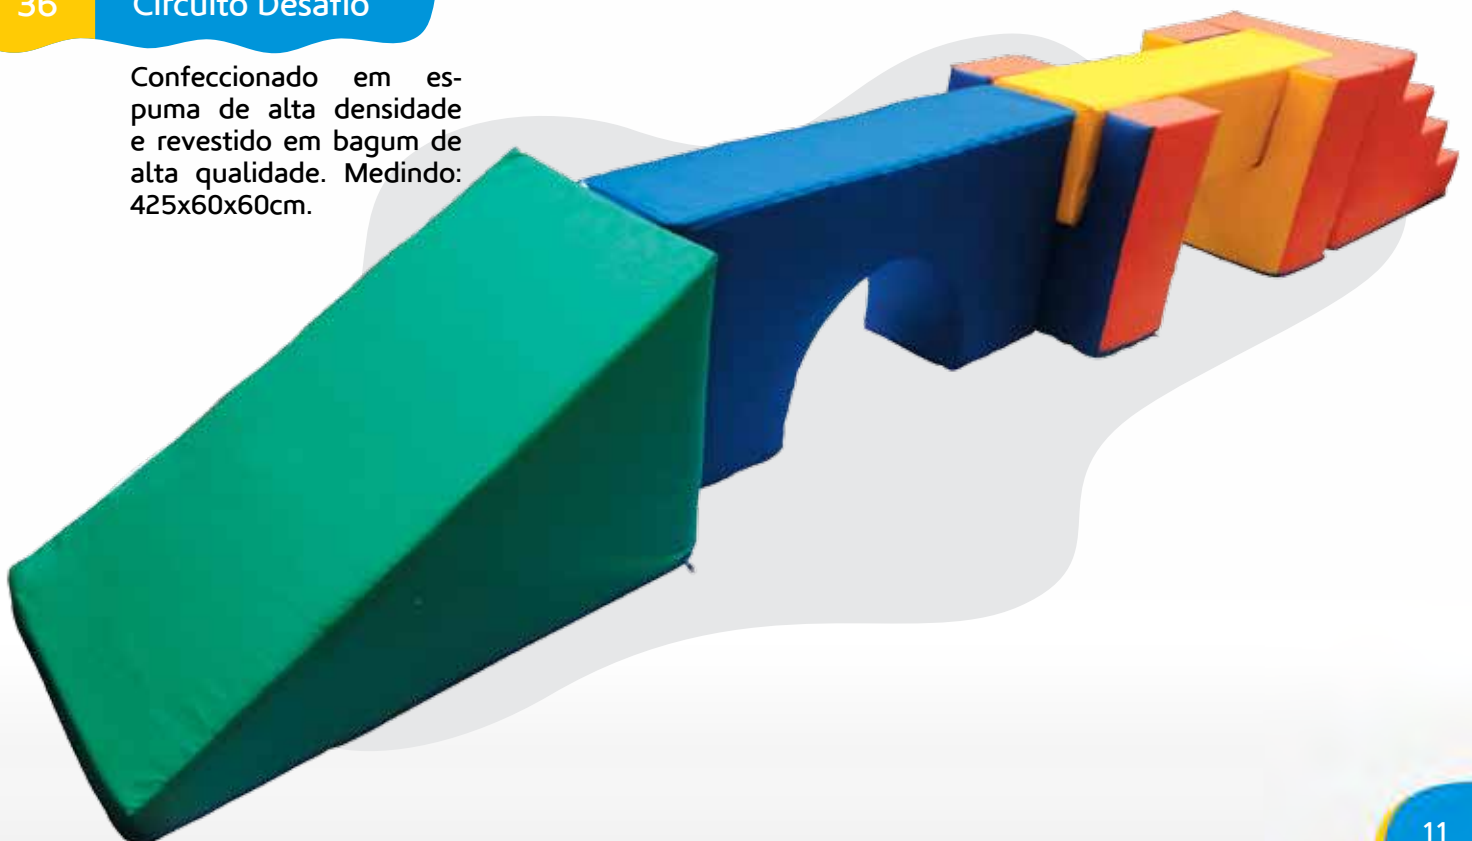

Circuito Desafio

Confeccionado em espuma de alta densidade e revestido em bagum de alta qualidade. Medindo: 425x60x60cm.