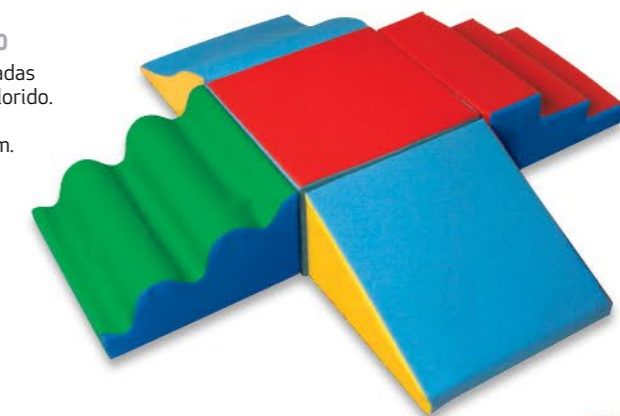

Blocos recreativos

Blocos espumados revestidos de bagum em diversos tamanhos

Blocos Grandes | 218
12 unidades. Bloco maior medindo 20x40x60cm.

Blocos Pequenos | 217
9 unidades. Bloco maior medindo 20x20x45cm.

12 peças

9 peças

Deita Bebê Borboleta
Em couro sintético. Dimensões: 100x78x15cm. Cores diversas.

Pernas de Pau | 27.83
Altura total: 150cm. Altura do suporte: 30cm.

Centro de Atividades | 33.20
Contém 5 peças espumadas revestidas de bagum colorido. Dimensões do conjunto montado: 30x180x180cm.