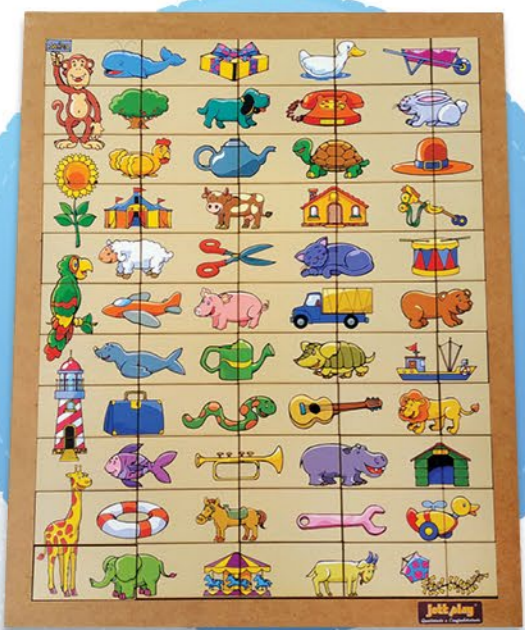

Animais de Encaixe (Puzzle) | 30.45
Animais Intercambiáveis em borracha E.V.A. Dimensões: 16x14x2cm.

Mini Kit de Trânsito | 26.61
Kit com 14 placas, 1 semáforo e 1 carrinho. Dimensões da caixa: 39x18,5cm.

Seqüência Lógica de Animais | 30.16
Contém 5 conjuntos. Ilustra a reprodução de mamíferos, anfíbios, aves, peixes e insetos. Dimensões da caixa: 31x9x3,5cm.

Mapa do Brasil | 30.46
Áreas e territórios. Painel em E.V.A.. Dimensões: 29x21cm.