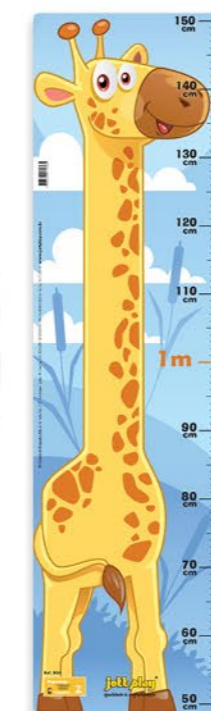

Rêgua Girafa | RGR
Dimensões: 27,5x100cm.