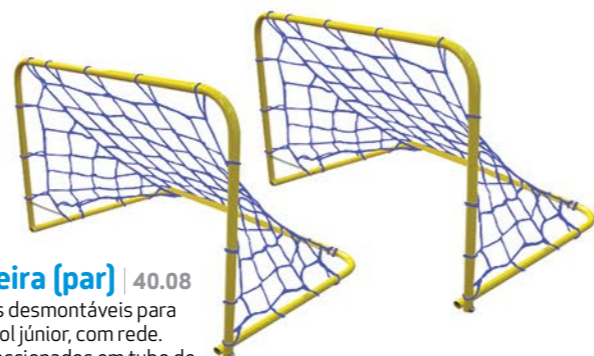

Detalhe do varão embutido

Raquete de Frescobol em Madeira | 27.80
Acompanha 1 bolinha.
Dimensões: 43x20cm.

Tabela de Basquete p/parede
Dimensões: 0,53x0,72x0,43m.

Tabela de Basquete Regulável (com bola)
Altura máx.: 2,25m.
Altura mín.: 1,64m.

Tabela Basquete para parede em M.D.F. | 10.17
Dimensões: 57x67cm.
Espessura de 9mm.

Kit multi-esporte (com bola)
Dimensões: Máx.: 2,17x4,00m. Min.: 1,04x4,00m.

Gol Desmontável
Dimensões: 0,87x1,14x0,70m.

Caminha Portátil Empilhável
Dimensões: 0,14x0,55x1,24m.

Temos nas cores azul, amarelo, vermelho e verde

Goleira (par) | 40.08
2 Gols desmontáveis para futebol júnior, com rede. Confeccionados em tubo de aço com pintura epóxi, medindo 78x53x49cm cada.