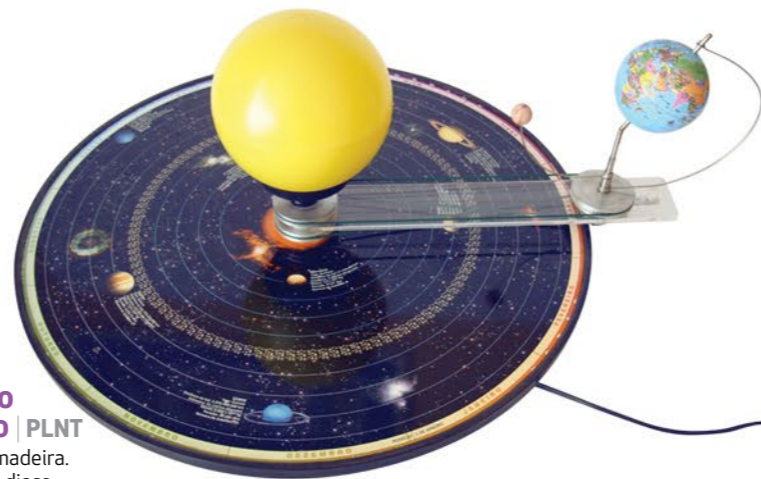

APAGADO: Configuração física da Terra.
ACESO: Configuração política da Terra.
Dimensões: 30x43cm.
Escala: 1:42.000.000
Peso base plástico: 1,2kg.

Olo Desmontável | OL-01

Ampliado e desmontável em 6 partes.

Estação Metereológica Digital | EM

Globo Bilingue Português/Inglês | GPTB

Escala: 1:42.000.000
Peso da base de plástico: 1,2kg.
Dimensões: 30x43cm

Planetário Iluminado | PLNT

Com base de madeira. Dimensões do disco: 52cm de diâmetro.