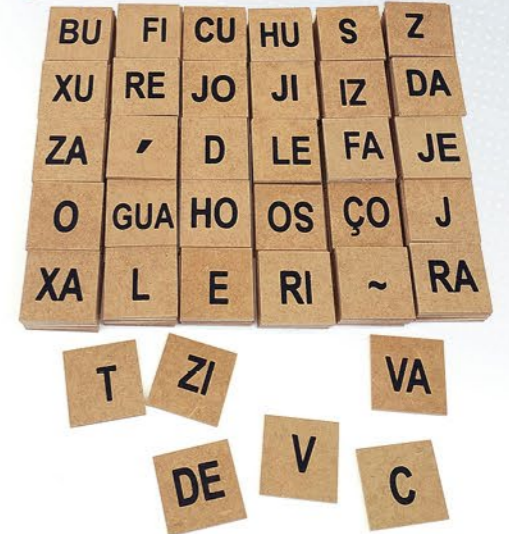

Com caixa baú, para guardar livros e revistas

Alfabeto em Madeira | 00.51

Com 40 letras maiúsculas de 4 cm de altura recortados em madeira. Acondicionadas em caixa de papelão medindo 19x16x7,5cm.

Alfanúmeros Coloridos em Madeira | 00.53

Letras, números e sinais recortados em madeira. Com 56 peças coloridas de 4 cm de altura. Acondicionadas em caixa de papelão medindo 19x16x7,5cm.

Alfabeto Silábico em M.D.F. | 26.80M

Com 156 peças em M.D.F. com grafia de letras e sílabas maiúsculas e acentos gráficos. Em caixa de madeira. Dimensões da caixa: 29x20x4cm.