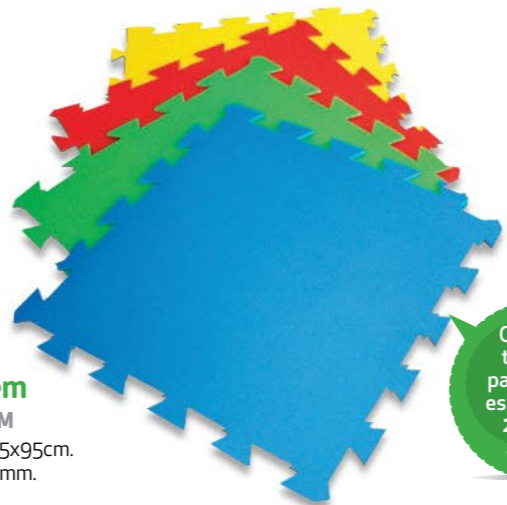

Tatame em E.V.A. | TTM
Dimensões: 95x95cm. Espessura: 10mm.