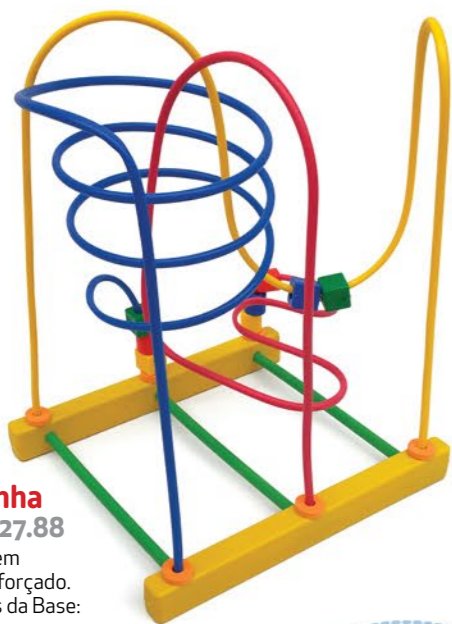

Cubo Mosaico | 20.65

Cubo componível em madeira com 7 peças.
Dimensões do cubo: 6x6x6cm.

Detalhe do Cubo Aberto

Mochila Criativa | MC

Dimensões: 40x25x20cm.
Com 400 peças do tipo Lego, incluindo as rodinhas.