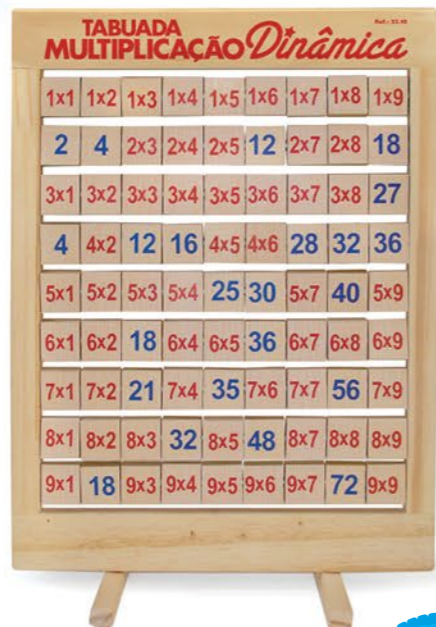

Régua de Frações | 30.41

Caixa em madeira. Com 67 peças. Dimensões: 35x18x6cm.

Círculos de Frações | 30.42

Caixa em madeira. Com 60 peças em E.V.A.. Dimensões: 30x18x7cm.

Ábaco Degrau | ADG

Com 50 números coloridos em MDF. Medidas do expositor: 20x12x7cm.