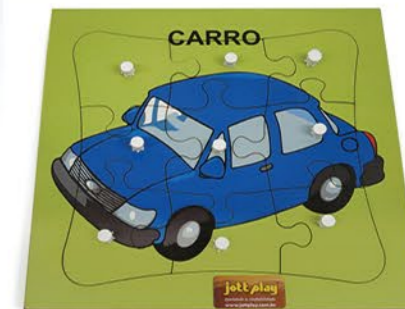

Quebra Cabeça Carro | 31.92
Com 9 peças em MDF com pinos.