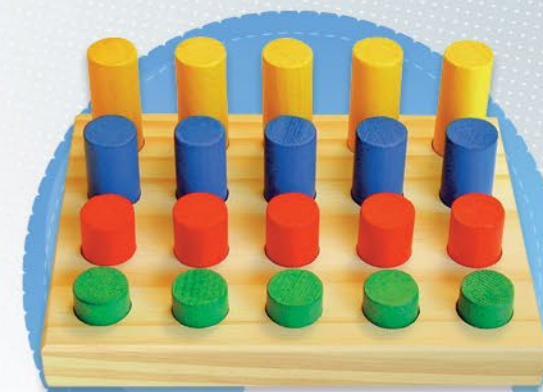

Bate Pinos | 21.21
Com 4 pinos e martelo.
Com frenagem para os pinos.
Dimensões: 24x20x10cm.

Maxi Pega Varetas | MPV
Contém 32 varetas de 36cm em plástico.

Torre de Hanoi | 30.31
Contém 5 discos em E.V.A..
Dimensões da base: 27x14x7cm.

Painéis Psicomotores | PPM4
Kit com 4 painéis para atividades psicomotoras.
Medidas de cada painel: 30x30x3cm.
Acompanha 7 cursores.

Jogo de Pinos | 30.01
Com 20 pinos coloridos em madeira. Base medindo 18x14x7cm.