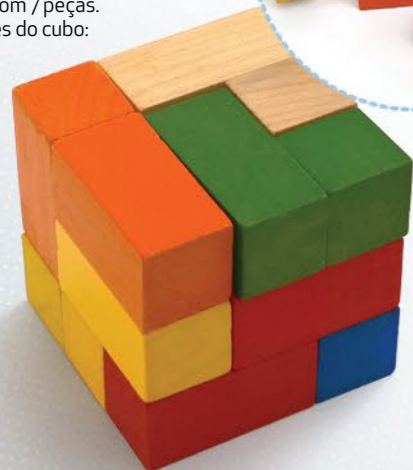

Detalhe do Cubo Aberto