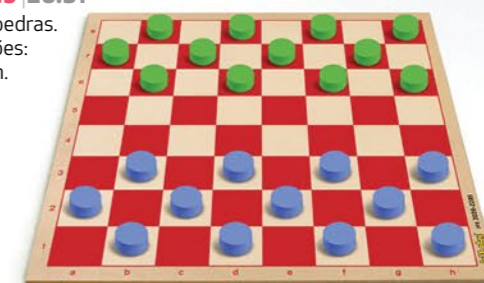

Jogo 5 em 1 | 28.56
Dama, Trilha, Ludo, Xadrez e Jogo da Velha, em caixa de madeira.
Dimensões: 26X26X6cm.

Jogo de Ludo | 28.52
Com 16 pedras e um dado.
Dimensões: 25x25cm.

Xadrez com Estojo | 28.48

Estojo com fecho contendo 32 figuras de até 5cm de altura (rei).
Dimensões: 26x26cm.

Jogo de Trilha | 28.50

Com 18 pedras.
Dimensões: 25x25cm.

Jogos em Bagum

Jogo de Ludo em Bagum | B.05

Contém 1 tabuleiro em bagum, 1 dado e 16 peças.
Dimensões do tabuleiro: 1,20x1,20m.

Jogo de Dama em Bagum | B.02

Contém 1 tabuleiro em bagum e 24 peças.
Dimensões do tabuleiro: 2,00x2,00m.

Jogo de Dama em Bagum | B.06

Contém 1 tabuleiro em bagum e 24 peças.
Dimensões do tabuleiro: 1,20x1,20m.

Dominó Tradicional | 26.71

Caixa em madeira medindo 16x13x4cm.
Contém 28 peças.

Jogo de Damas | 28.51

Com 18 pedras.
Dimensões: 25x25cm.

Torre Jenga | TJ

Composto por 54 blocos de madeira, empilháveis.

Acompanha mochila plástica

Torre Inteligente | TRIN
Com 18 placas em MDF e 45 pinos coloridos em caixa de madeira medindo 26x21x6cm.