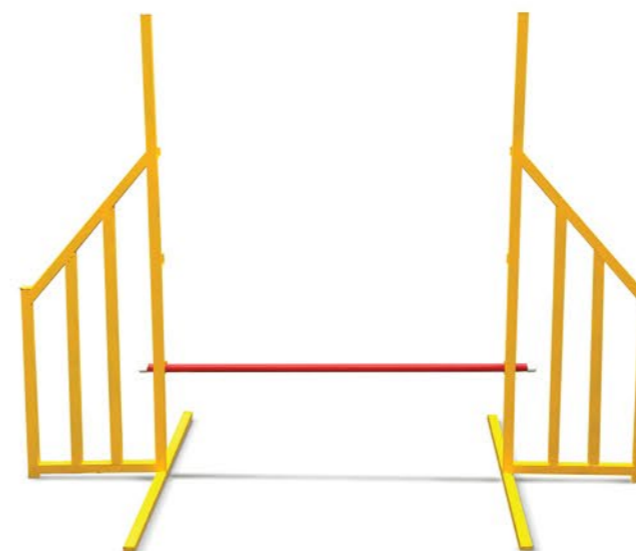

Rampa Escalada Madeira PET Play

Dimensões de cada lado: 1,20x0,60m.

Slalom PET Play

Kit com 2 peças de 1,80m, com vão de 60cm cada.

Túnel PET Play

Túnel sanfonado com mola interna.
Dimensões: 4,00x0,50m.

Mesa PET Play

Dimensões: 0,70x0,70x0,30m.

Escalada PET Play

Em plástico rotomoldado.
Dimensões: 2,20x0,47x0,45m.

Obstáculo Pneu PET Play

Altura regulável.
Dimensões: 1,50x0,60m.

Salto em Altura PET Play

Altura regulável com barra móvel.
Dimensões de cada base: 1,00x0,40m.

Gangorra PET Play

Dimensões da rampa: 2,00x0,40m.

Caminha PET

Dimensões: 1,24x0,55x0,14m.
Diversas cores.