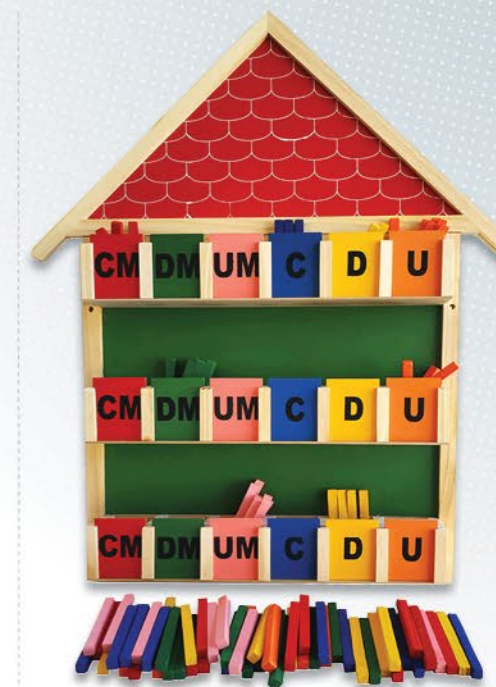

Joogos de Memória

Composição dos jogos de memória:

Caixa em madeira medindo 22x12x4cm. Com 40 peças.

Animais e Filhotes | 22.30

Alfabetização com Objetos | 22.31

Português/Inglês | 22.32

Brinquedos | 22.33

Frutas e Hortaliças | 22.34

Meios de Transporte e Comunicação | 22.35

Profissões | 22.36

Números e Quantidades | 22.37

Animais | 22.38

Alfabetização com Animais | 22.39

Estantes & Quadros

Estante em madeira | 31.41
Dimensões: 101x72x26cm.

Cantinho da Leitura | 31.40
Estante de parede, em madeira, para revistas e livros infantis. Dimensões: 110x60x12cm.

Quadro Valor Real | QVR
Acompanha 85 peças coloridas em madeira. Dimensões do quadro: 69x59x10cm.