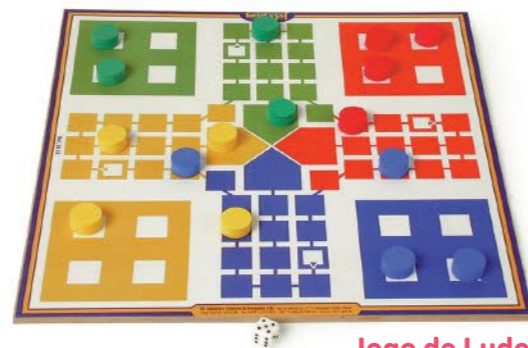

Poliminós | 28.95
Com 90 peças em madeira colorida e um dado.
Dimensões: 24x16cm.

Jogo da Velha | 28.70
Com 8 peças em madeira colorida.
Dimensões da caixa: 26x26x4cm.

Jogo 4 em 1 | 28.55
Dama, Trilha, Ludo, Dominó, em caixa de madeira.
Dimensões: 26X26X5cm.

Jogo 5 em 1 | 28.56
Dama, Trilha, Ludo, Xadrez e Jogo da Velha, em caixa de madeira.
Dimensões: 26X26X6cm.

Jogo de Ludo | 28.52
Com 16 pedras e um dado.
Dimensões: 25x25cm.

Xadrez com Estojo | 28.48

Estojo com fecho contendo 32 figuras de até 5cm de altura (rei).
Dimensões: 26x26cm.

Jogo de Trilha | 28.50

Com 18 pedras.
Dimensões: 25x25cm.

Jogos em Bagum

Jogo de Ludo em Bagum | B.05

Contém 1 tabuleiro em bagum, 1 dado e 16 peças.
Dimensões do tabuleiro: 1,20x1,20m.

Jogo de Dama em Bagum | B.02