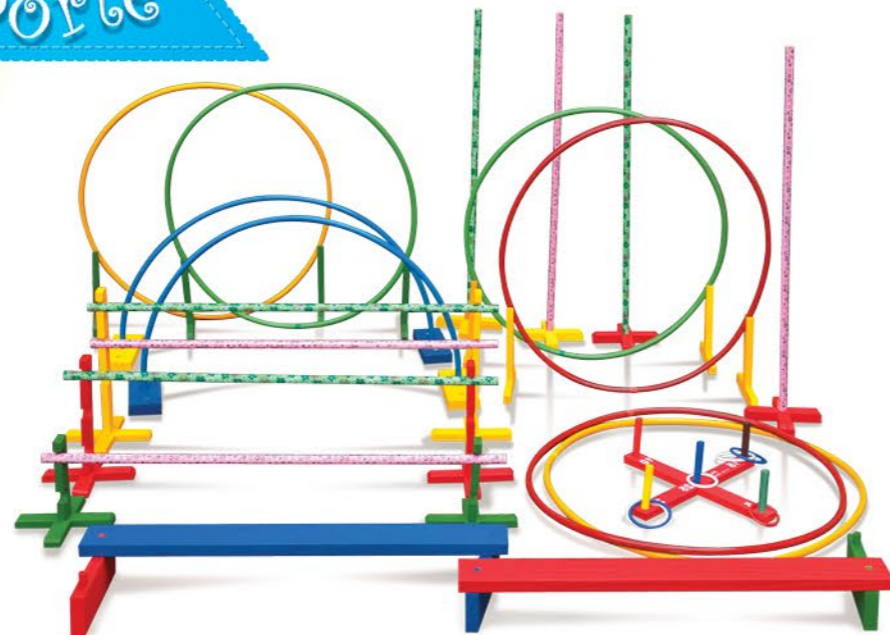

Vem com guizos. dimensões: 63 cm de diâmetro

Bola de Futebol de Campo - com Guizo | IS.23C

Com costura e com guizo. Tamanho oficial.

Bola de Futsal - com Guizo | IS.23F

Com costura e com guizo. Tamanho oficial.

Ginástica e Esporte

Chinelão duplo | 31.25
Em MDF. Fita com velcro ajustável para os pés. Tamanho: 82cmx20cm.

Linha Movimento nº 1 | 31.50
Com 62 peças.

Tacos de Betes | 27.81
Acompanha bola e casinhas. Em saco plástico. Com 70cm de comprimento.