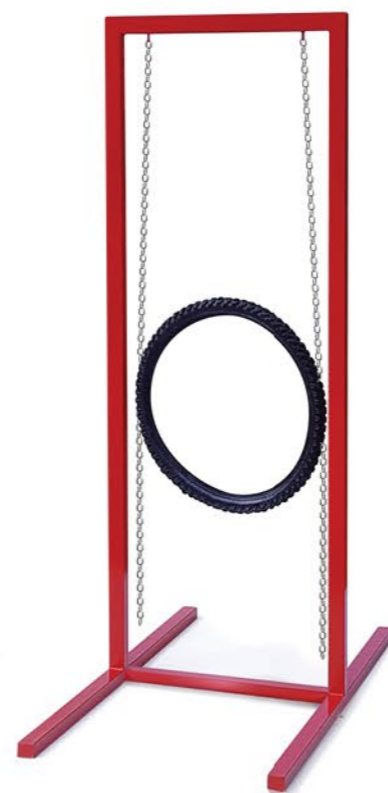

Passarela PET Play

Dimensões dos cavaletes: 80 x 30 cm.
Três pranchas: 210 cm x 30 cm.
Fabricado em tubo de ferro galvanizado 20 x 30 mm.

Playground PET Play

Kit composto de: Túnel de 4,00x0,50m para passar por dentro + Rampa de Escalada com altura regulável + Slalom para exercício + 3 Salto em Altura modelo Pneu com regulagem de altura.
Material principal: metal e madeira.
Material complementar: plástico e bagum.

Rampa Escalada Madeira PET Play

Dimensões de cada lado: 1,20x0,60m.

Slalom PET Play

Kit com 2 peças de 1,80m, com vão de 60cm cada.

Túnel PET Play

Túnel sanfonado com mola interna.
Dimensões: 4,00x0,50m.

Mesa PET Play

Dimensões: 0,70x0,70x0,30m.

Escalada PET Play

Em plástico rotomoldado.
Dimensões: 2,20x0,47x0,45m.

Obstáculo Pneu PET Play

Altura regulável.
Dimensões: 1,50x0,60m.

Salto em Altura PET Play

Altura regulável com barra móvel.
Dimensões de cada base: 1,00x0,40m.