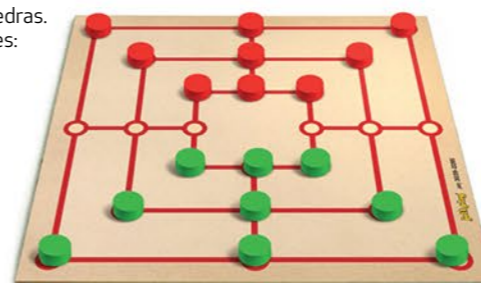

Jogo 5 em 1 | 28.56
Dama, Trilha, Ludo, Xadrez e Jogo da Velha, em caixa de madeira.
Dimensões: 26X26X6cm.

Jogo de Ludo | 28.52
Com 16 pedras e um dado.
Dimensões: 25x25cm.

Xadrez com Estojo | 28.48

Estojo com fecho contendo 32 figuras de até 5cm de altura (rei).
Dimensões: 26x26cm.

Jogo de Trilha | 28.50

Com 18 pedras.
Dimensões: 25x25cm.

Jogos em Bagum

Jogo de Ludo em Bagum | B.05

Contém 1 tabuleiro em bagum, 1 dado e 16 peças.
Dimensões do tabuleiro: 1,20x1,20m.

Jogo de Dama em Bagum | B.02