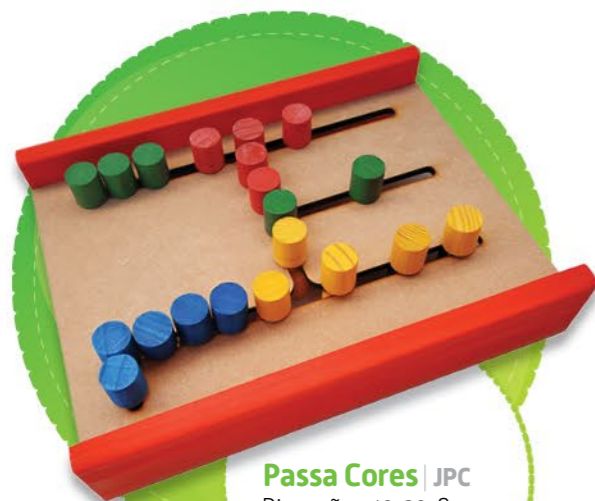

Bate Pinos | 21.21
Com 4 pinos e martelo.
Com frenagem para os pinos.
Dimensões: 24x20x10cm.

Maxi Pega Varetas | MPV
Contém 32 varetas de 36cm em plástico.

Torre de Hanoi | 30.31
Contém 5 discos em E.V.A..
Dimensões da base: 27x14x7cm.

Painéis Psicomotores | PPM4
Kit com 4 painéis para atividades psicomotoras.
Medidas de cada painel: 30x30x3cm.
Acompanha 7 cursores.

Jogo de Pinos | 30.01
Com 20 pinos coloridos em madeira. Base medindo 18x14x7cm.