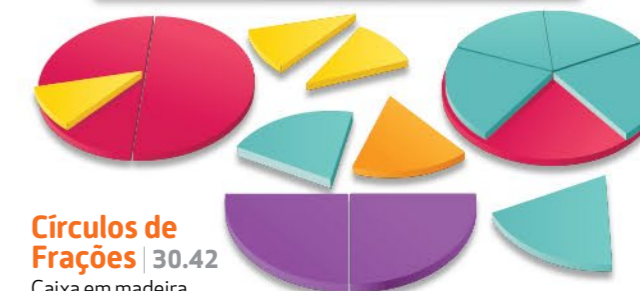

Círculos de Frações | 30.42

Caixa em madeira. Com 60 peças em E.V.A.. Dimensões: 30x18x7cm.